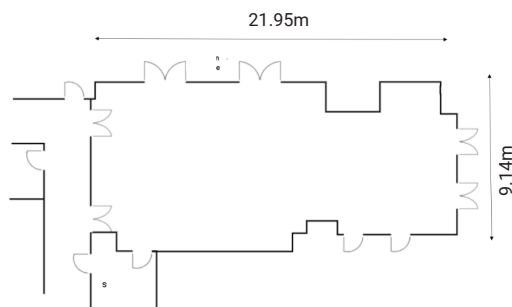

The Welcombe Suite